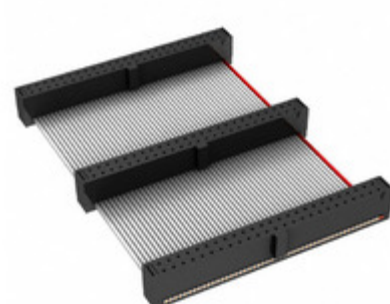

## FFSD-25-D-11.00-01-N-D04.5

Obrázky jsou pouze orientační.  
Podrobné informace o produktu naleznete v části Technické údaje produktu.

Koupit FFSD-25-D-11.00-01-N-D04.5 s důvěrou od Component-World.HK, 1 rok záruka

**Part Number:** [FFSD-25-D-11.00-01-N-D04.5](#)

**Výrobce:** [Samtec, Inc.](#)

**Popis:** .050 X .050 C.L. FEMALE IDC ASSE

**Datový list:** [FFSD Series Datasheet](#)

[FFSD-xx-x-xx.xx-01-x-x-zzz Drawing](#)

### PARAMETR PRODUKTU

<b>Part Number</b>	FFSD-25-D-11.00-01-N-D04.5	<b>Výrobce</b>	<a href="#">Samtec, Inc.</a>
<b>Popis</b>	.050 X .050 C.L. FEMALE IDC ASSE	<b>Stav volného vedení / RoHS</b>	Bez olova / V souladu RoHS
<b>Dostupné množství</b>	5127 pcs	<b>Datový list</b>	<a href="#">FFSD Series Datasheet</a> <a href="#">FFSD-xx-x-xx.xx-01-x-x-zzz Drawing</a>
<b>Kategorie</b>	<a href="#">Sestavy kabelů</a>	<b>Série</b>	*
<b>Výrobní standardní doba výroby</b>	3 Weeks	<b>Stav volného vedení / RoHS</b>	Lead free / RoHS Compliant
<b>Detailní popis</b>	Position Cable Assembly Rectangular		